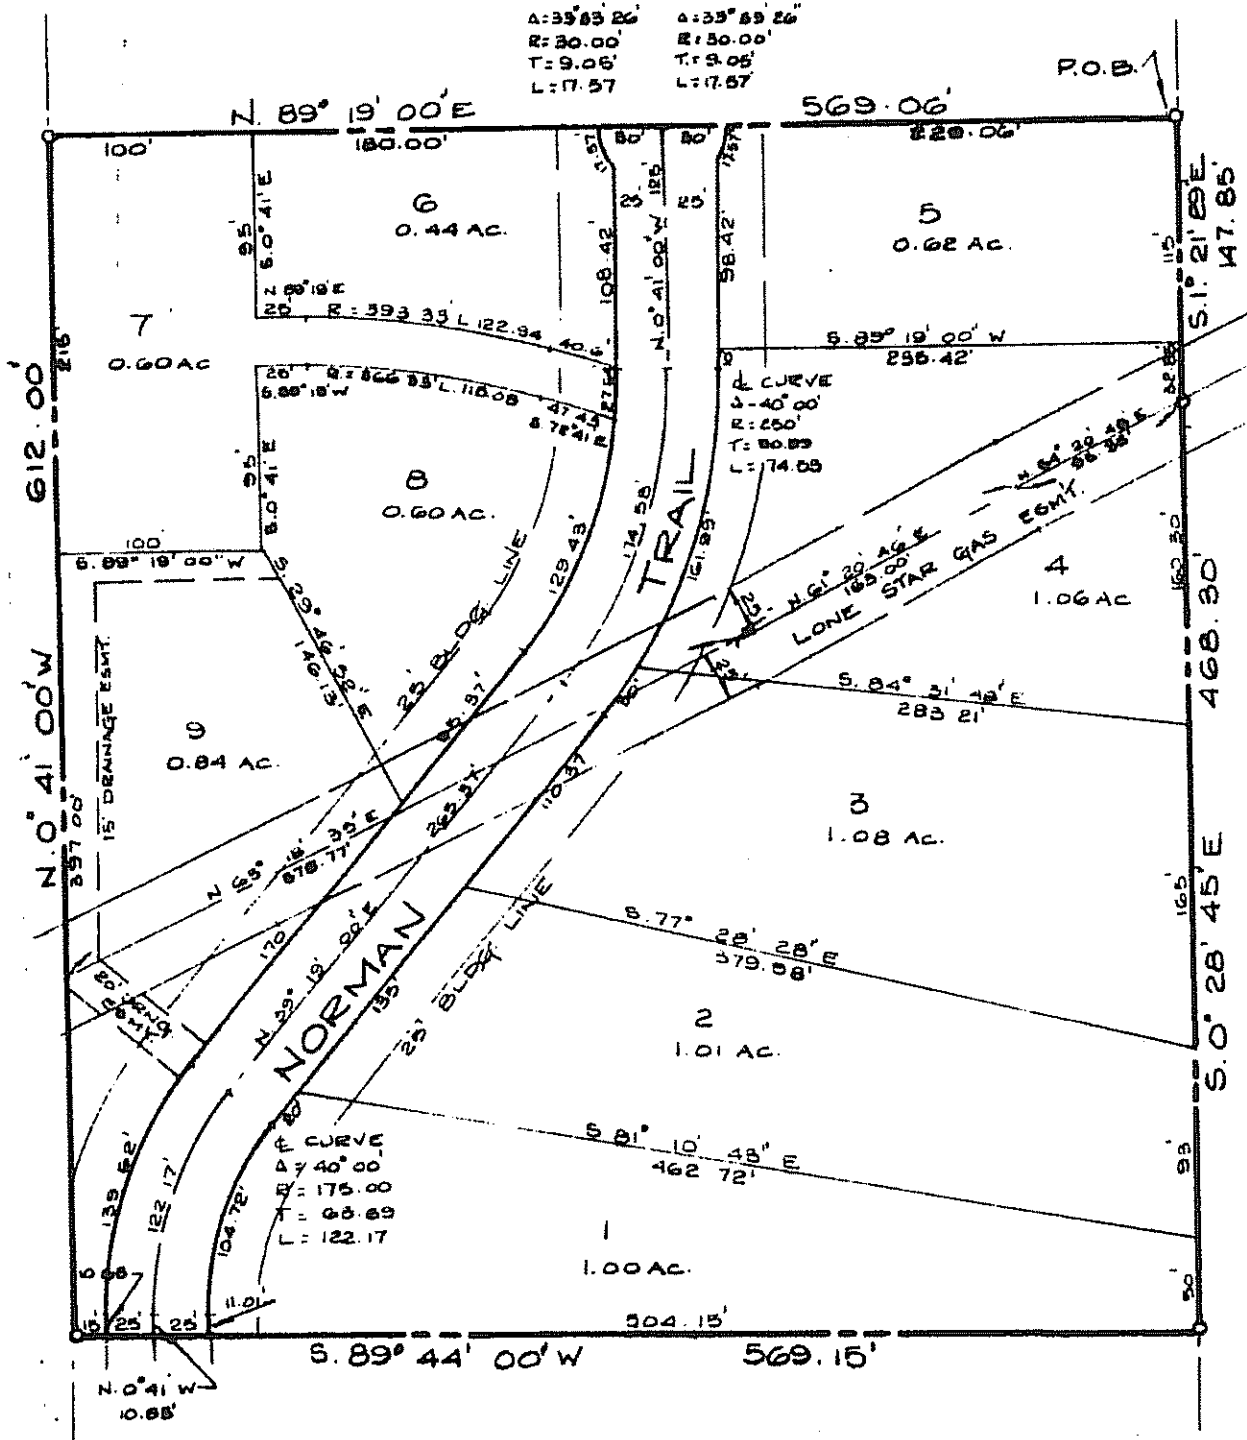

T CONT'L
 RPRIGES
 12 ACRES.

J.S. TAE
 99.6

APPROX